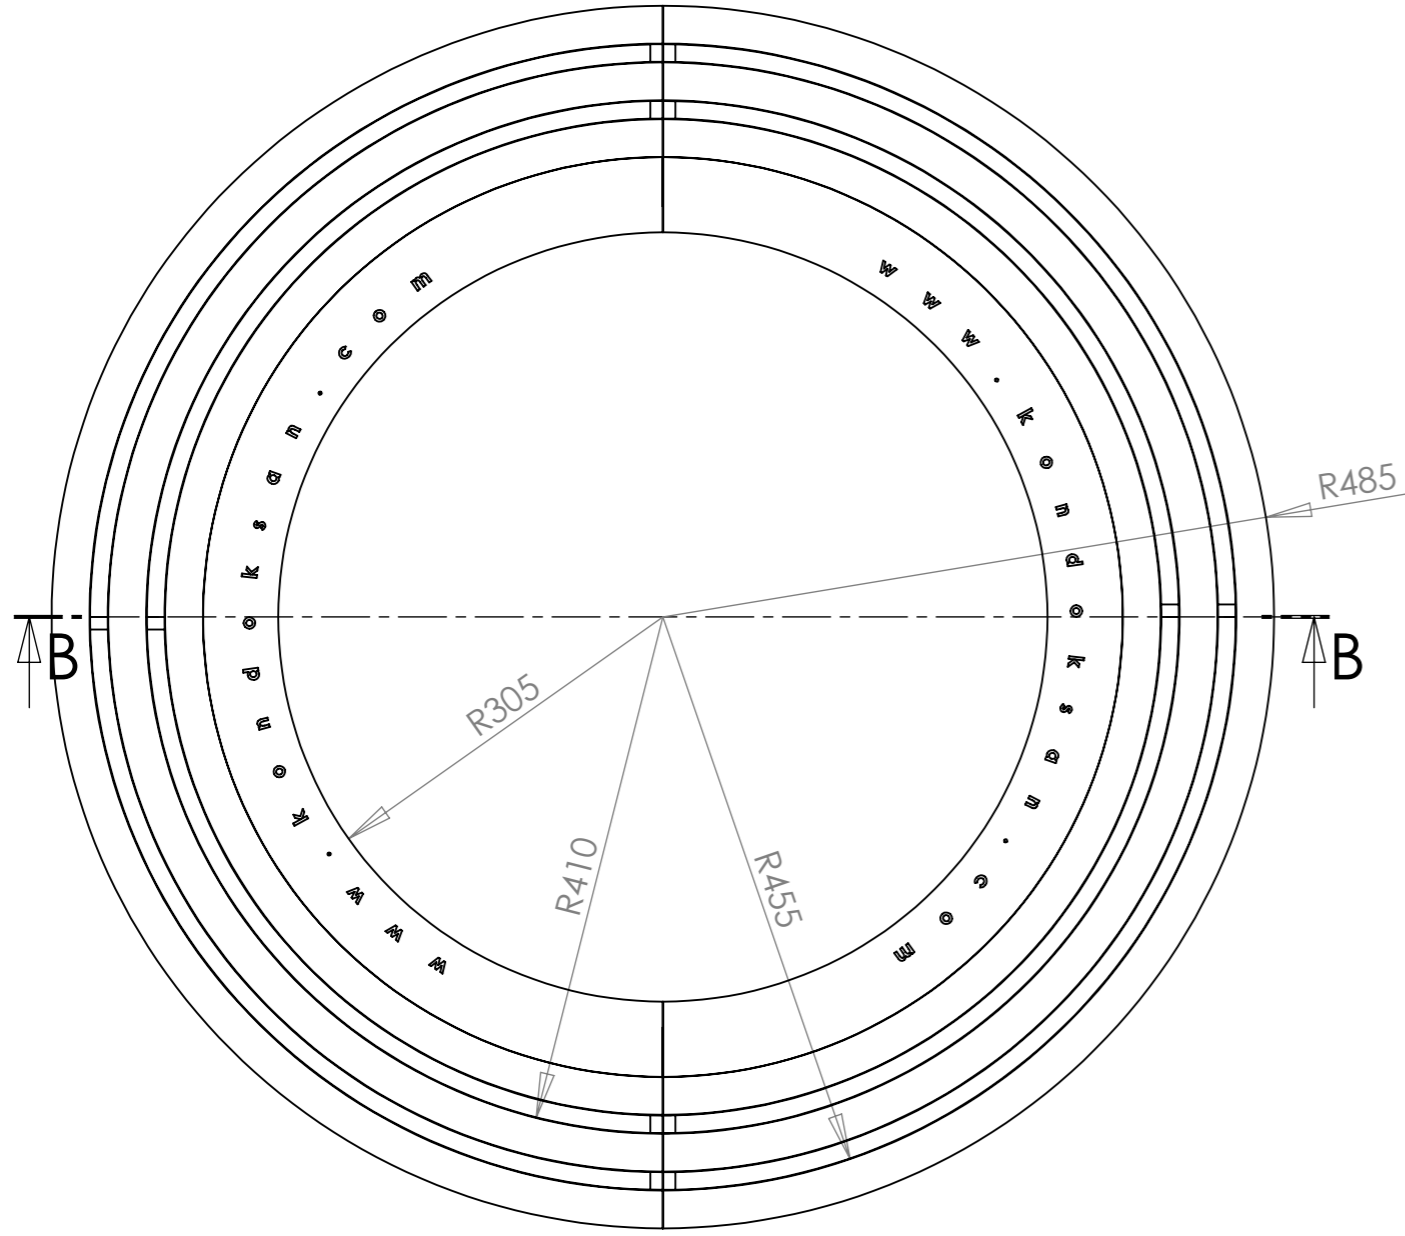

NO	MATERIAL NAME	MATERIAL	QTY.
1	İZGARA-GRATING	GG 25 CAST IRON	2

KESİT B-B
ÖLÇEK 1 : 6

KONDÖKSAN

KONDÖKSAN DÖKÜM SAN.ve TİC.LTD.ŞTİ.
 Konya Organize Sanayi Bölgesi
 Yaylacık Cad. No:14
 Selçuklu / KONYA / TURKEY

AĞIRLIK/
WEIGHT: **48 ±2 KG**

ÜRÜN KODU /
PRODUCT CODE :

14142-PIK DÖKÜM Q 970 - 610 mm
AĞAÇ DİBİ İZGARASI
(TREE BOTTOM GRATING)