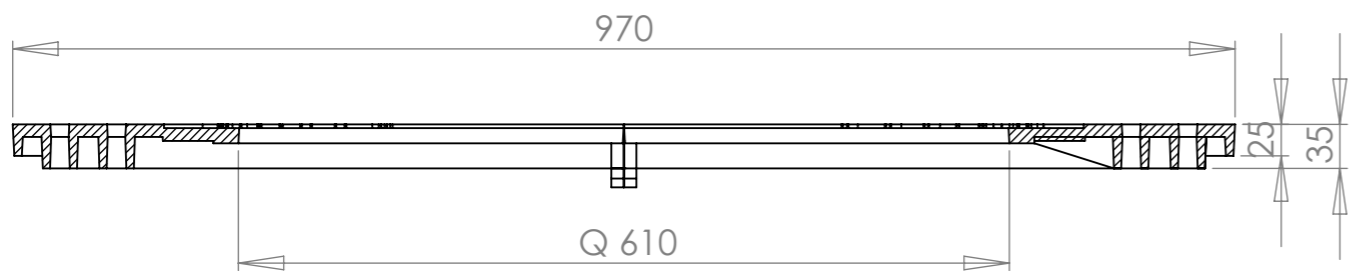

NO	MATERIAL NAME	MATERIAL	QTY.
1	İZGARA-GRATING	GG 25 CAST IRON	2

KESİT B-B
ÖLÇEK 1 : 6

KONDÖKSAN

KONDÖKSAN DÖKÜM SAN.ve TİC.LTD.ŞTİ.
 Konya Organize Sanayi Bölgesi
 Yaylacık Cad. No:14
 Selçuklu / KONYA / TURKEY

AĞIRLIK/
WEIGHT: **48 ±2 KG**

ÜRÜN KODU /
PRODUCT CODE :

14142-PIK DÖKÜM Q 970 - 610 mm
AĞAÇ DİBİ İZGARASI
(TREE BOTTOM GRATING)