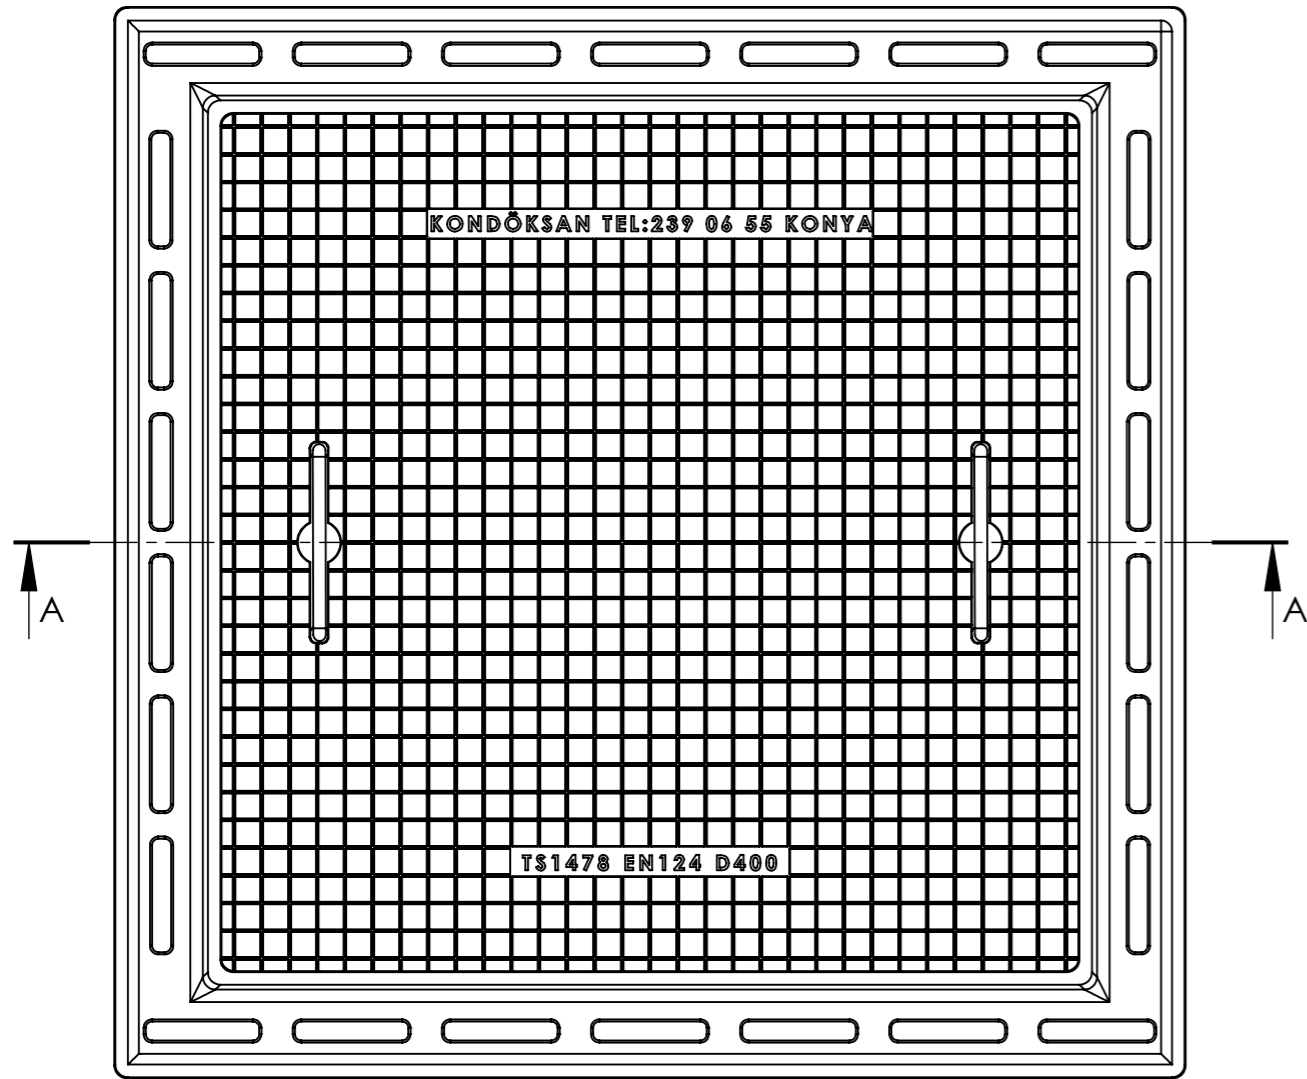

NO	MATERIAL NAME	MATERIAL	QTY.
1	ÇERÇEVE-BODY	GGG 50 DUCTILE IRON	1
2	KAPAK-COVER	GGG 50 DUCTILE IRON	1
3	KULP-HANDLE	ST37 Q10 mm	2

KESIT A-A
ÖLÇEK 1 : 6

KONDÖKSAN DÖKÜM SAN.ve Tic.LTD.ŞTİ.
Konya Organize Sanayi Bölgesi
Yaylacık Cad. No:14
Selçuklu / KONYA / TURKEY

Tel : +90 332 239 06 55-pbx
Fax : +90 332 239 06 58

DÖKÜM SANAYİ ve TİCARET LTD.ŞTİ.

STANDARD : **TS 1478**
EN 124

AĞIRLIK/
WEIGHT: **90 ±3 KG**

YÜK KAPASİTESİ /
CLASS : **D400**
(400 kN)

ÜRÜN KODU /
PRODUCT CODE :

e-mail : kondoksan@kondoksan.com
Web : www.kondoksan.com

10827-SFERO DÖKÜM AĞIR TİP (700x700x75) mm
BACA KAPAK TAKIMI
(DUCTILE CASTING SQUARE TYPE MANHOLE COVER SET)