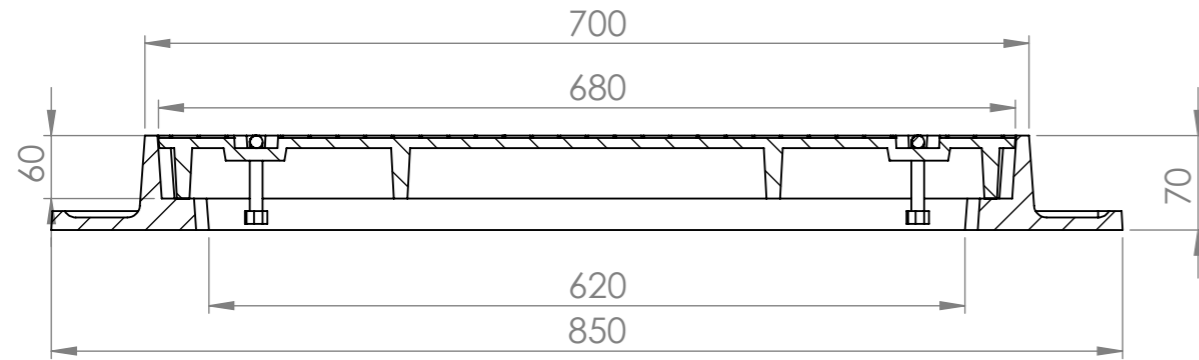

NO	MATERIAL NAME	MATERIAL	QTY.
1	ÇERÇEVE-BODY	GGG 50 DUCTILE IRON	1
2	KAPAK-COVER	GGG 50 DUCTILE IRON	1
3	KULP-HANDLE	ST37 Q10 mm	2

KESIT A-A
ÖLÇEK 1 : 6

KONDÖKSAN DÖKÜM SAN.ve Tic.LTD.ŞTİ.
Konya Organize Sanayi Bölgesi
Yaylacık Cad. No:14
Selçuklu / KONYA / TURKEY

Tel : +90 332 239 06 55-pbx
Fax : +90 332 239 06 58

DÖKÜM SANAYİ ve TİCARET LTD.ŞTİ.

STANDARD : **TS 1478**
EN 124

AĞIRLIK/
WEIGHT: **90 ±3 KG**

YÜK KAPASİTESİ /
CLASS : **D400**
(400 kN)

ÜRÜN KODU /
PRODUCT CODE :

e-mail : kondoksan@kondoksan.com
Web : www.kondoksan.com

10827-SFERO DÖKÜM AĞIR TİP (700x700x75) mm
BACA KAPAK TAKIMI
(DUCTILE CASTING SQUARE TYPE MANHOLE COVER SET)