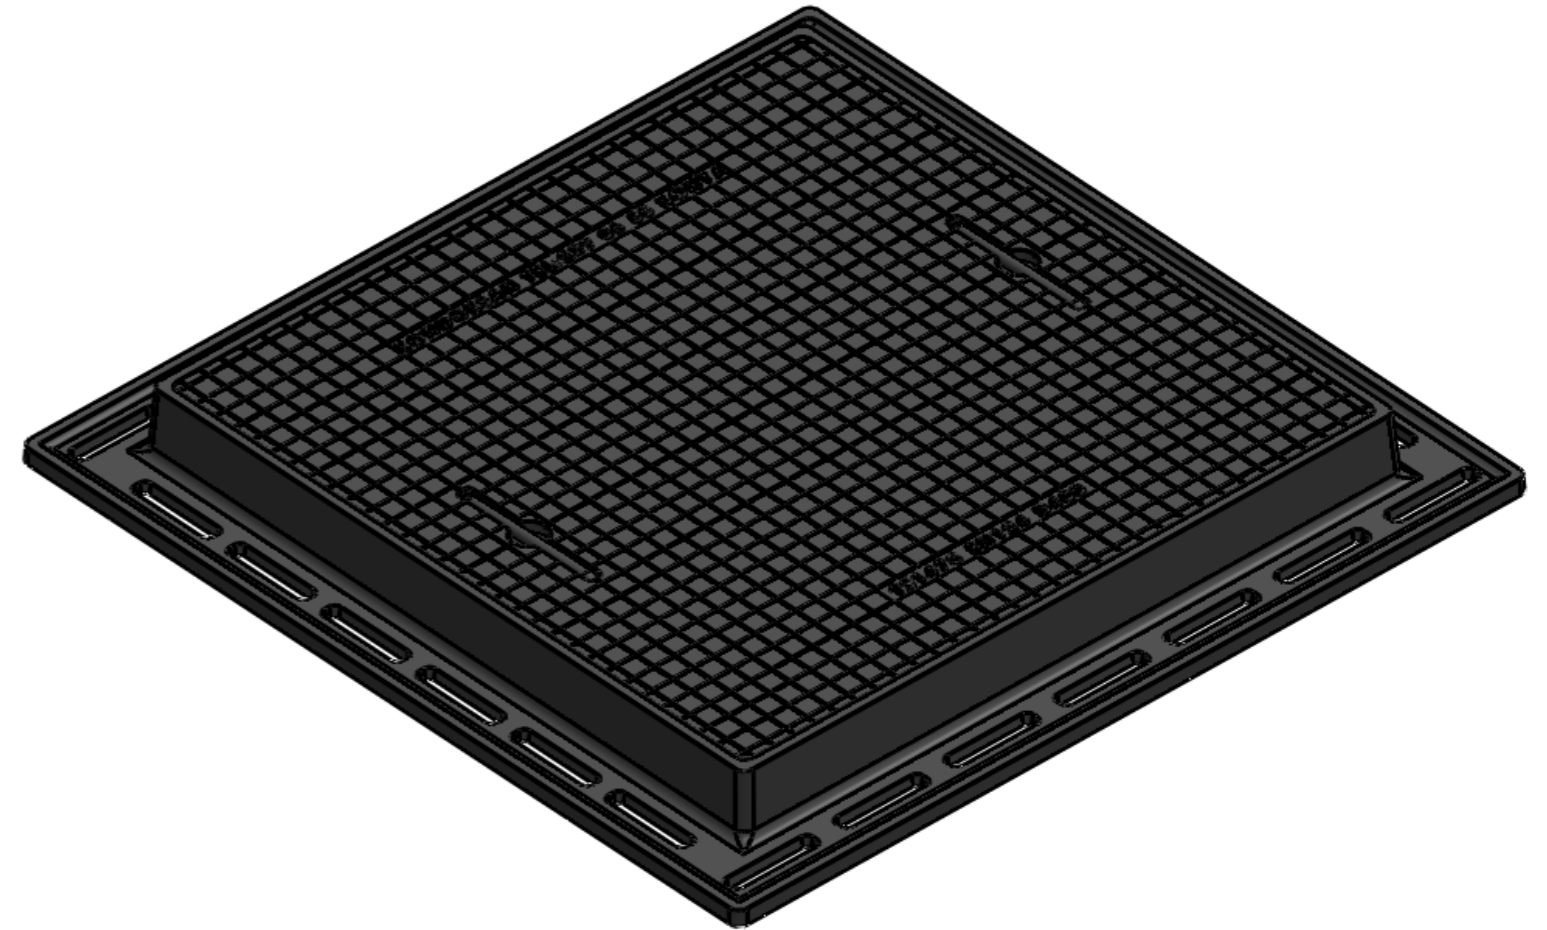

NO	MATERIAL NAME	MATERIAL	QTY.
1	ÇERÇEVE-BODY	GGG 50 DUCTILE IRON	1
2	KAPAK-COVER	GGG 50 DUCTILE IRON	1
3	KULP-HANDLE	ST37 Q10 mm	2

KESIT A-A
ÖLÇEK 1 : 6

KONDÖKSAN DÖKÜM SAN.ve Tic.LTD.ŞTİ.
Konya Organize Sanayi Bölgesi
Yaylacık Cad. No:14
Selçuklu / KONYA / TURKEY

Tel : +90 332 239 06 55-pbx
Fax : +90 332 239 06 58

DÖKÜM SANAYİ ve TİCARET LTD.ŞTİ.

STANDARD : **TS 1478**
EN 124

AĞIRLIK/
WEIGHT: **90 ±3 KG**

YÜK KAPASİTESİ /
CLASS : **D400**
(400 kN)

ÜRÜN KODU /
PRODUCT CODE :

e-mail : kondoksan@kondoksan.com
Web : www.kondoksan.com

10827-SFERO DÖKÜM AĞIR TİP (700x700x75) mm
BACA KAPAK TAKIMI
(DUCTILE CASTING SQUARE TYPE MANHOLE COVER SET)